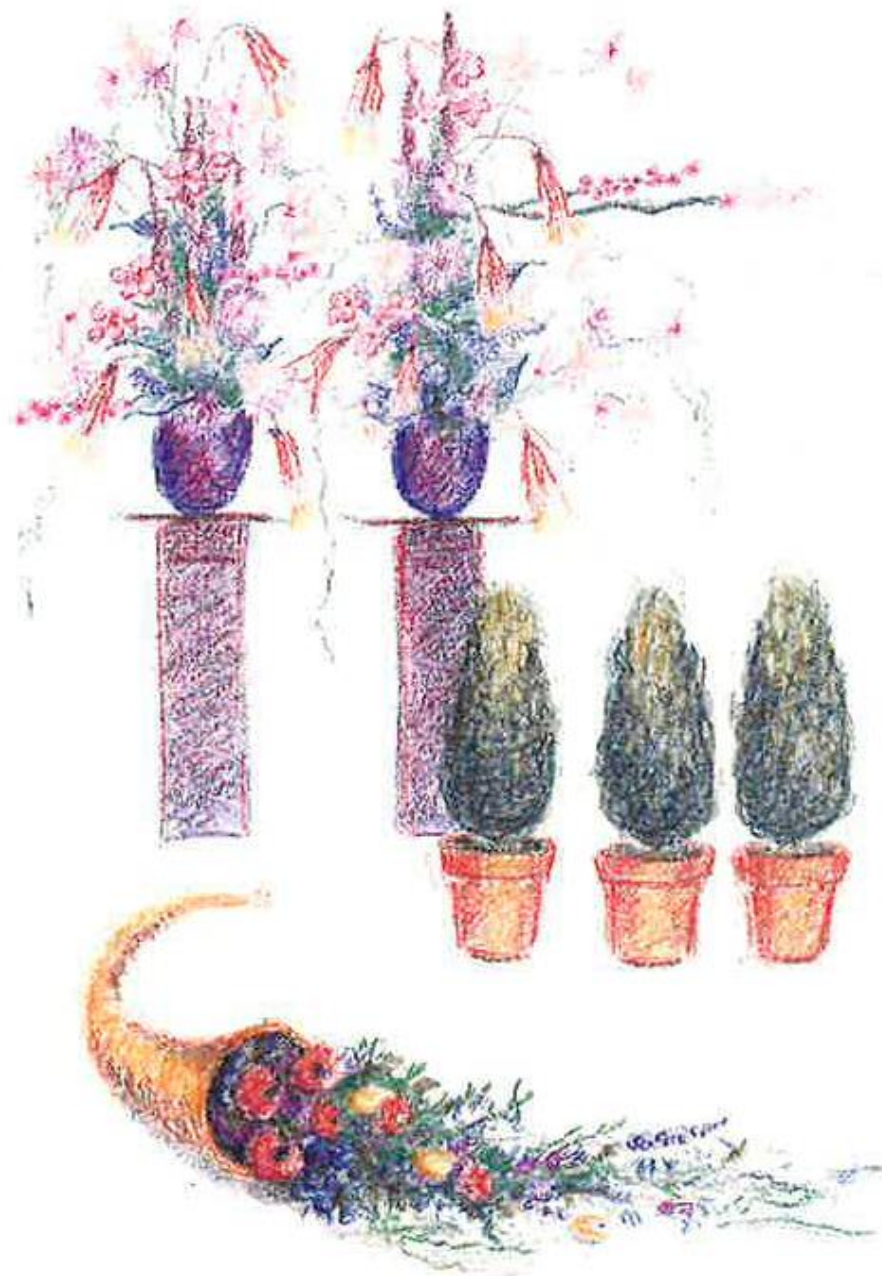

# Historische insteek

- Bloemsierkunst uit de geschiedenis als uitgangspunt
- Materiaalgebruik uit een bepaalde tijd

# Kleurinsteek

- Kleurenanalyse als uitgangspunt

# Thema's

- Kleurcontrasten van Itten
- Ton-sur-ton
- Gewenste sfeer

# Archetypische insteek

- Basisbloemwerken
  - Vaasschikking
  - Stilleven
  - Guirlande
  - Festoen
  - Krans
  - Mand
  - Hoorn des overvloeds